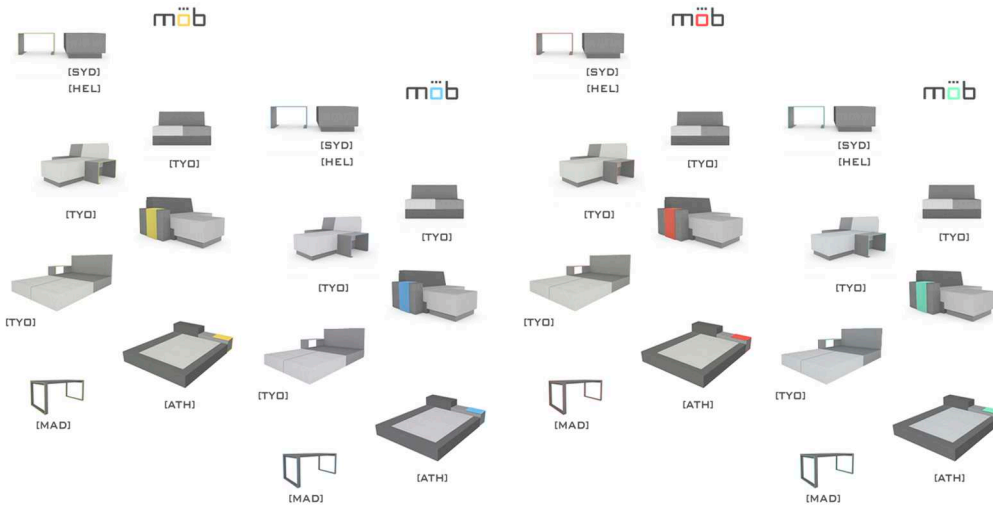

möb

Mobiliario Industrializado

"La vuelta al día en 80 mundos". Julio Cortázar

mob es un sistema de mobiliario industrial creciente personalizable, diseñado por [baragaño] en Madrid y producido por NONNA design en Valencia.

Un Viaje a través de un mapa conceptual con diferentes combinaciones y acabados, donde cada producto tendrá la opción de adaptarse al cliente final, que podrá elegir entre diferentes opciones, haciendo de su mobiliario una pieza única y limitada.

mob está formado por diversos productos con un nexo de unión, el elemento metálico [grapa Helsinki] que puede funcionar aislado, como mesa, estantería, asiento, etc, o en combinación con el resto del mobiliario.

www.bhome.es
www.barchitects.eu
www.nonnadesign.com