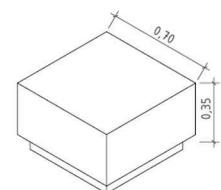

Coordenadas 33°52'10"S 151°12'30"E

Acabados

Colores

\*El color se podrá personalizar a elección del cliente.

Facilidad de montaje y desmontaje.

390 euros