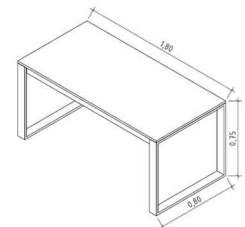

Coordenadas 40°25'08" N 3°41'31" E

Acabados apoyo metálico

Colores tablero

*El color se podrá personalizar a elección del cliente.

Facilidad de montaje y desmontaje.

590 euros