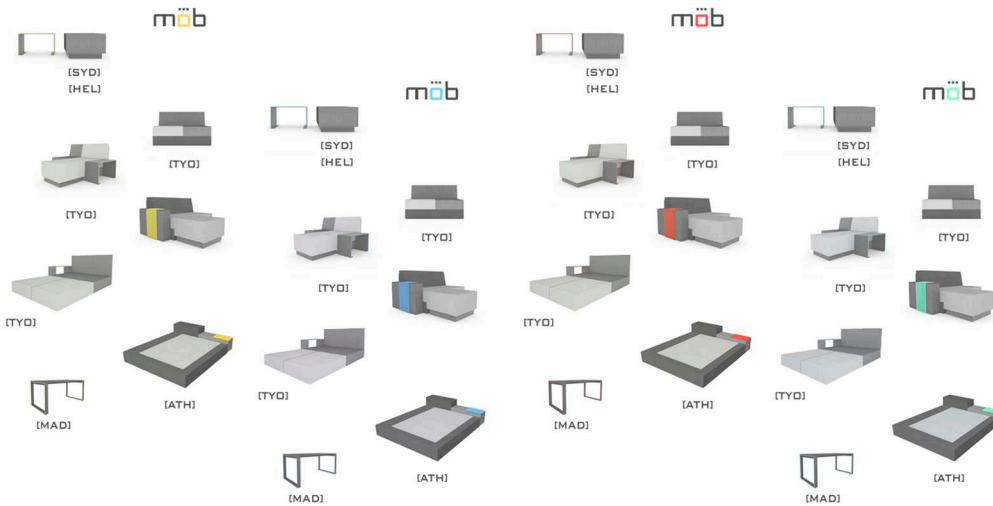

möb

Mobiliario Industrializado

"La vuelta al día en 80 mundos". Julio Cortázar

mob es un sistema de mobiliario industrial creciente personalizable, diseñado por [baragaño] en Madrid y producido por NONNA design en Valencia.

Un Viaje a través de un mapa conceptual con diferentes combinaciones y acabados, donde cada producto tendrá la opción de adaptarse al cliente final, que podrá elegir entre diferentes opciones, haciendo de su mobiliario una pieza única y limitada.

mob está formado por diversos productos con un nexo de unión, el elemento metálico [grapa Helsinki] que puede funcionar aislado, como mesa, estantería, asiento, etc, o en combinación con el resto del mobiliario.

www.bhome.es
www.barchitects.eu
www.nonnadesign.com

HELSINKI GRAPAS [HEL]

Helsinki. Capital y ciudad más grande de Finlandia con más de 600 mil habitantes. Situada en la costa sur del país, enigmática y encantadora es considerada por muchos como la perla del Báltico.

Coordenadas 60°10'24"N 24°56'55"E