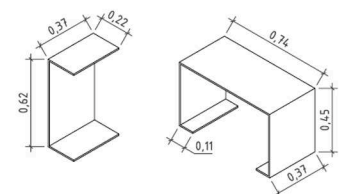

Coordenadas 60°10'24"N 24°56'55"E

Acabado exterior

Colores interior

\*El color se podrá personalizar a elección del cliente.

Facilidad de montaje y desmontaje.

790 euros