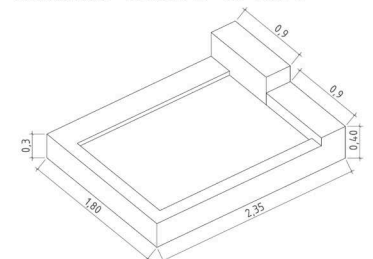

möb

Mobiliario Industrializado

"La vuelta al día en 80 mundos". Julio Cortázar

mob es un sistema de mobiliario industrial creciente personalizable, diseñado por [baragaño] en Madrid y producido por NONNA design en Valencia.

Un Viaje a través de un mapa conceptual con diferentes combinaciones y acabados, donde cada producto tendrá la opción de adaptarse al cliente final, que podrá elegir entre diferentes opciones, haciendo de su mobiliario una pieza única y limitada.

mob está formado por diversos productos con un nexo de unión, el elemento metálico [grapa Helsinki] que puede funcionar aislado, como mesa, estantería, asiento, etc, o en combinación con el resto del mobiliario.

www.bhome.es
www.barchitects.eu
www.nonnadesign.com

ATENAS

CAMA [ATH]

Atenas. Capital de Grecia y ciudad más poblada del país. Es el centro de la vida económica, cultural y política griega. Tiene una población de 664.046 habitantes y un área metropolitana de casi 4 millones.

Coordenadas 38°00'00"N 23°43'00"E

Acabados

Colores

*El color se podrá personalizar a elección del cliente.

* Posibilidad de cama de 1,50 m.

Facilidad de montaje y desmontaje.

1590 euros