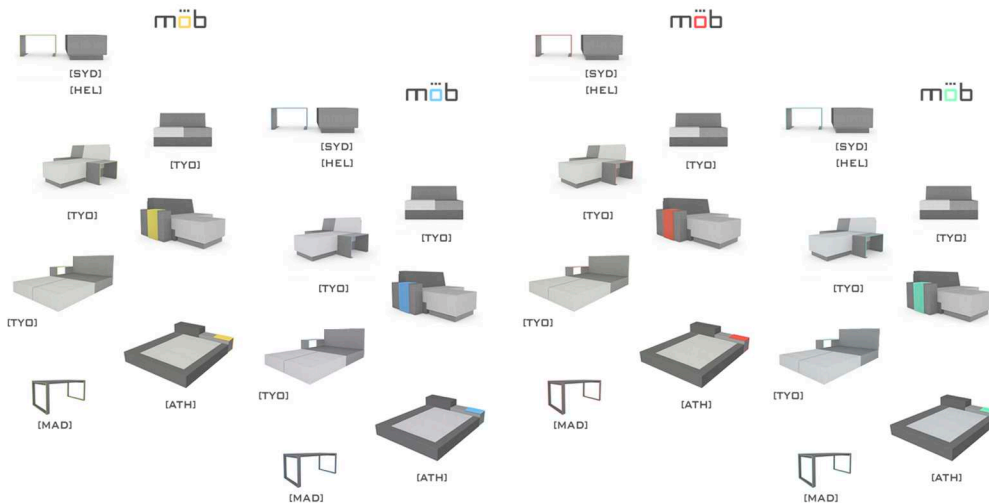

möb

Mobiliario Industrializado

"La vuelta al día en 80 mundos". Julio Cortázar

mob es un sistema de mobiliario industrial creciente personalizable, diseñado por [baragaño] en Madrid y producido por NONNA design en Valencia.

Un Viaje a través de un mapa conceptual con diferentes combinaciones y acabados, donde cada producto tendrá la opción de adaptarse al cliente final, que podrá elegir entre diferentes opciones, haciendo de su mobiliario una pieza única y limitada.

mob está formado por diversos productos con un nexo de unión, el elemento metálico [grapa Helsinki] que puede funcionar aislado, como mesa, estantería, asiento, etc, o en combinación con el resto del mobiliario.

www.bhome.es
www.barchitects.eu
www.nonnadesign.com